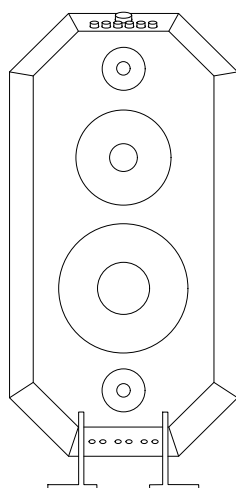

SYZYGy

Enceinte sans fil & ampli guitare

Avec des lignes à la fois douces et tendues, l'enceinte SYZYGy tire son nom d'un phénomène astral. Une syzygie est un alignement de corps célestes, de planètes, comme évoqué par la disposition des haut-parleurs. Du latin syzygia qui signifie réunion, cette enceinte est aussi un objet de rencontre. Elle combine un système Hi-Fi sans fil haut de gamme, un ampli guitare analogique de caractère et une connectivité offrant de multiples possibilités dont celle de se réunir autour pour jouer ensemble. Tout est méticuleusement choisi pour un son précis et puissant répondant aux attentes des passionnés exigeants. Horizontale ou verticale, surélevée ou au sol, SYZYGy occupe l'espace sertie sur son pied en s'adaptant aux styles de vie.

Type	Enceinte sans fil.
Matériaux	MDF laqué, Polymères, acier, peinture PU
Dimensions	L. 82 x H. 42 x P. 15 cm (sans pied)
Coloris laque	Blanc satiné, noir satiné.

421

272

879