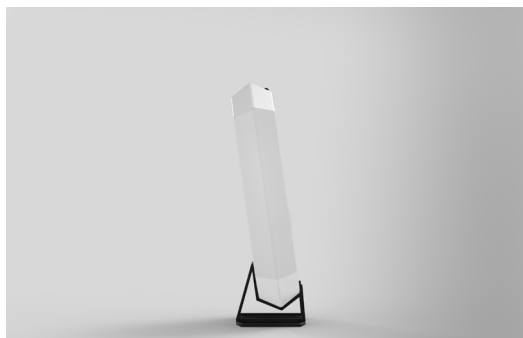

SYZYG

Enceinte sans fil & ampli guitare

Avec des lignes à la fois douces et tendues, l'enceinte SYZYG tire son nom d'un phénomène astral. Une syzygie est un alignement de corps célestes, de planètes, comme évoqué par la disposition des haut-parleurs. Du latin syzygia qui signifie réunion, cette enceinte est aussi un objet de rencontre. Elle combine un système Hi-Fi sans fil haut de gamme, un ampli guitare analogique de caractère et une connectivité offrant de multiples possibilités dont celle de se réunir autour pour jouer ensemble. Tout est méticuleusement choisi pour un son précis et puissant répondant aux attentes des passionnés exigeants. Horizontale ou verticale, surélevée ou au sol, SYZYG occupe l'espace sertie sur son pied en s'adaptant aux styles de vie.

SYZYG

Spécifications techniques

Compatibilité	iOS 7+, Windows 7+, OS X 10.9+, Android 4.4+ Plug & Listen	
Connectivité sans fil	Bluetooth 5.0 aptx hd Wifi - Configuration 1 bouton WPS ou via l'app IEE 802.11 a/b/g/n/ac 5Ghz 866Mbps AirPlay, DLNA, UPnP Jusqu'à 24bits 96 Khz WAV, MP3, Apple Lossless ALAC, PAE, FLAC	
Connectivité filaire	Entrée microphone dynamique Entrée ligne stéréo (laptop, platine, etc) Entrées guitare & basse Sortie ligne stéréo	
Performances acoustiques	Puissance	Subwoofer 500W (800W peak) Large-bandes 250W (350W peak) Guitare 100W (150W peak)
	Bande passante	20 Hz - 20000 Hz
Dimensions	825 x 421 x 152 mm	
Poids	20 kg	
Matériaux	MDF, laque, polyester, polymères, cuivre, acier, aluminium, caoutchouc viscoélastique	